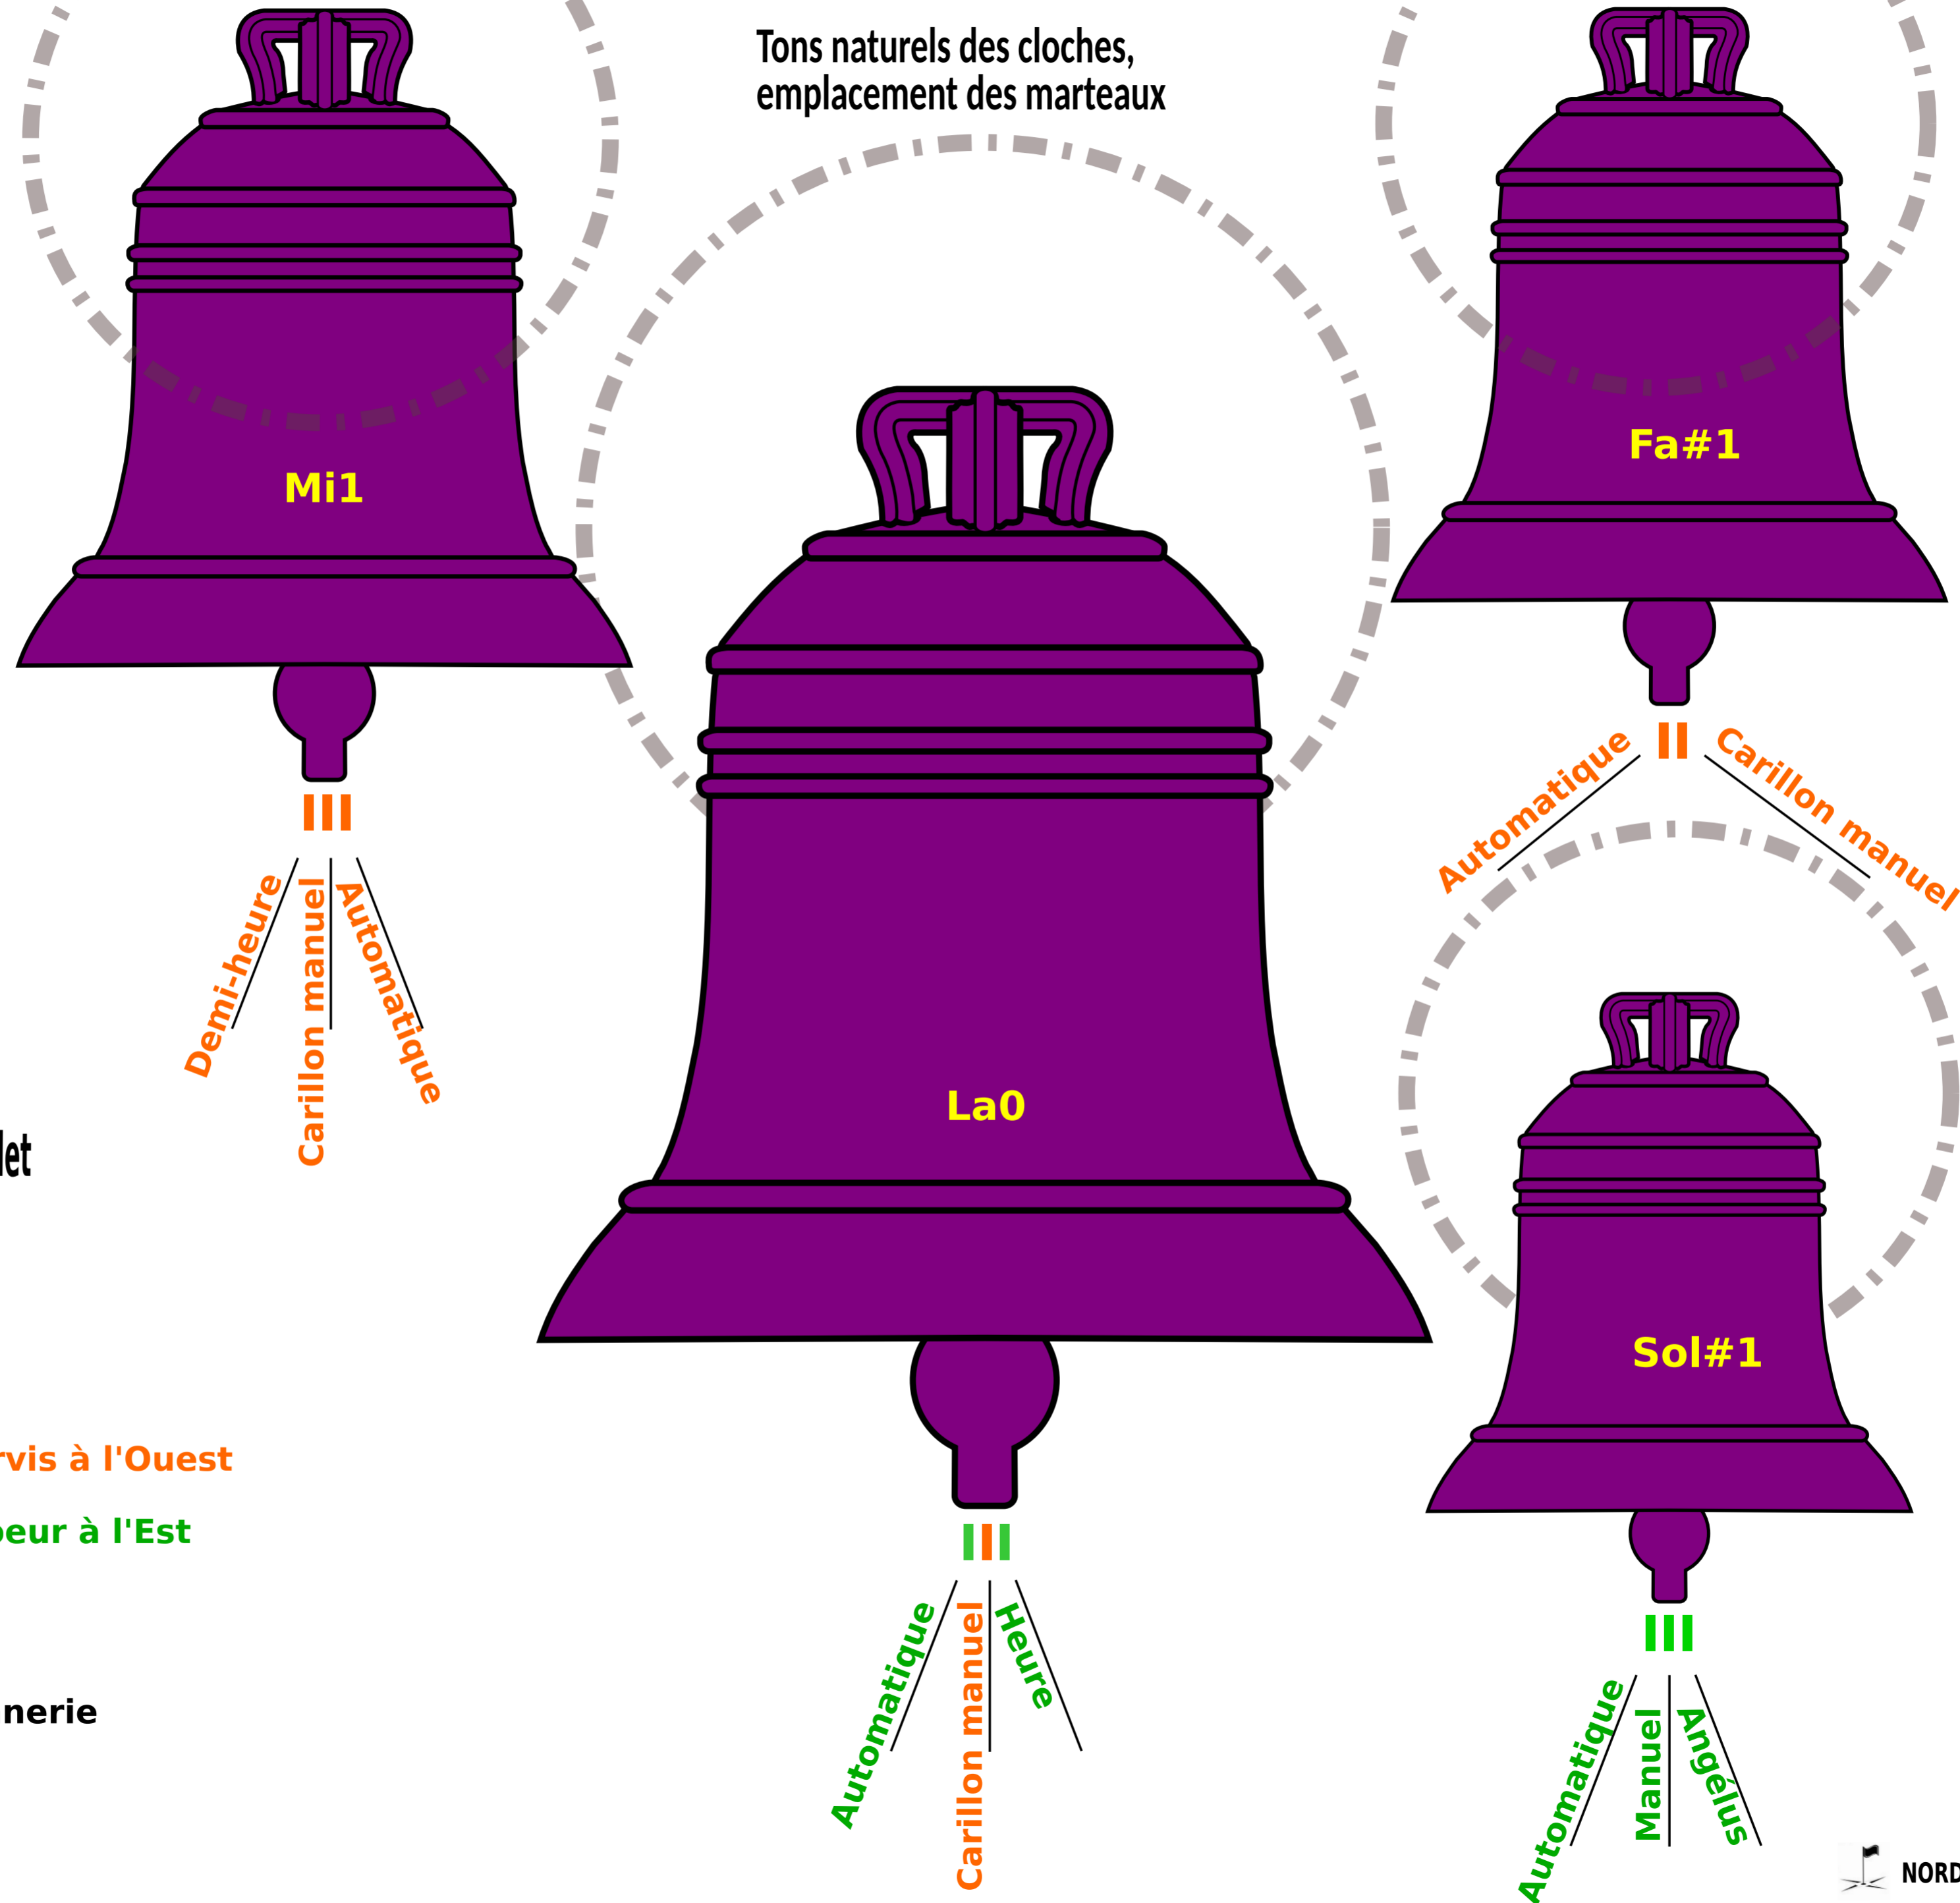

Carillon de la ville d'Ath

Tons naturels des cloches,
emplacement des marteaux

Etabli par Chantal Mollet

Mars 2021

Légende :

I = marteaux côté parvis à l'Ouest

II = marteaux côté chœur à l'Est

 : Roue de sonnerie